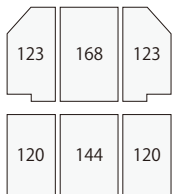

6	7	8	9	10	11	12	13	14	15	16	17	18	19	20	21	22	23	24	25	26	27													
A	5	A6	A7	A8	A9	A10	A	A11	A12	A13	A14	A15	A16	A17	A18	A19	A20	A21	A22	A	A23	A24	A25	A26	A27	28									
B	3	4	B5	B6	B7	B8	B9	B10	B	B11	B12	B13	B14	B15	B16	B17	B18	B19	B20	B21	B22	B	B23	B24	B25	B26	B27	B28	29	30					
C	2	C3	C4	C5	C6	C7	C8	C9	C10	C	C11	C12	C13	C14	C15	C16	C17	C18	C19	C20	C21	C22	C	C23	C24	C25	C26	C27	C28	C29	C30	31			
D	1	D2	D3	D4	D5	D6	D7	D8	D9	D10	D	D11	D12	D13	D14	D15	D16	D17	D18	D19	D20	D21	D22	D	D23	D24	D25	D26	D27	D28	D29	D30	D31	32	
E	E1	E2	E3	E4	E5	E6	E7	E8	E9	E10	E	E11	E12	E13	E14	E15	E16	E17	E18	E19	E20	E21	E22	E	E23	E24	E25	E26	E27	E28	E29	E30	E31	E32	E
F	F1	F2	F3	F4	F5	F6	F7	F8	F9	F10	F	F11	F12	F13	F14	F15	F16	F17	F18	F19	F20	F21	F22	F	F23	F24	F25	F26	F27	F28	F29	F30	F31	F32	F
G	G1	G2	G3	G4	G5	G6	G7	G8	G9	G10	G	G11	G12	G13	G14	G15	G16	G17	G18	G19	G20	G21	G22	G	G23	G24	G25	G26	G27	G28	G29	G30	G31	G32	G
H	H1	H2	H3	H4	H5	H6	H7	H8	H9	H10	H	H11	H12	H13	H14	H15	H16	H17	H18	H19	H20	H21	H22	H	H23	H24	H25	H26	H27	H28	H29	H30	H31	H32	H
I	I1	I2	I3	I4	I5	I6	I7	I8	I9	I10	I	I11	I12	I13	I14	I15	I16	I17	I18	I19	I20	I21	I22	I	I23	I24	I25	I26	I27	I28	I29	I30	I31	I32	I
J	J1	J2	J3	J4	J5	J6	J7	J8	J9	J10	J	J11	J12	J13	J14	J15	J16	J17	J18	J19	J20	J21	J22	J	J23	J24	J25	J26	J27	J28	J29	J30	J31	J32	J
K	K1	K2	K3	K4	K5	K6	K7	K8	K9	K10	K	K11	K12	K13	K14	K15	K16	K17	K18	K19	K20	K21	K22	K	K23	K24	K25	K26	K27	K28	K29	K30	K31	K32	K
L	L1	L2	L3	L4	L5	L6	L7	L8	L9	L10	L	L11	L12	L13	L14	L15	L16	L17	L18	L19	L20	L21	L22	L	L23	L24	L25	L26	L27	L28	L29	L30	L31	L32	L
M	M1	M2	M3	M4	M5	M6	M7	M8	M9	M10	M	M11	M12	M13	M14	M15	M16	M17	M18	M19	M20	M21	M22	M	M23	M24	M25	M26	M27	M28	M29	M30	M31	M32	M
N					N6	N7	N8	N9	N10	N	N11	N12	N13	N14	N15	N16	N17	N18	N19	N20	N21	N22	N	N23	N24	N25	N26	N27					N31	N	

	1	2	3	4	5	6	7	8	9	10	11	12	13	14	15	16	17	18	19	20	21	22	23	24	25	26	27	28	29	30	31	32			
O	O1	O2	O3	O4	O5	O6	O7	O8	O9	O10	O	O11	O12	O13	O14	O15	O16	O17	O18	O19	O20	O21	O22	O	O23	O24	O25	O26	O27	O28	O29	O30	O31	O32	O
P	P1	P2	P3	P4	P5	P6	P7	P8	P9	P10	P	P11	P12	P13	P14	P15	P16	P17	P18	P19	P20	P21	P22	P	P23	P24	P25	P26	P27	P28	P29	P30	P31	P32	P
Q	Q1	Q2	Q3	Q4	Q5	Q6	Q7	Q8	Q9	Q10	Q	Q11	Q12	Q13	Q14	Q15	Q16	Q17	Q18	Q19	Q20	Q21	Q22	Q	Q23	Q24	Q25	Q26	Q27	Q28	Q29	Q30	Q31	Q32	Q
R	R1	R2	R3	R4	R5	R6	R7	R8	R9	R10	R	R11	R12	R13	R14	R15	R16	R17	R18	R19	R20	R21	R22	R	R23	R24	R25	R26	R27	R28	R29	R30	R31	R32	R
S	S1	S2	S3	S4	S5	S6	S7	S8	S9	S10	S	S11	S12	S13	S14	S15	S16	S17	S18	S19	S20	S21	S22	S	S23	S24	S25	S26	S27	S28	S29	S30	S31	S32	S
T	T1	T2	T3	T4	T5	T6	T7	T8	T9	T10	T	T11	T12	T13	T14	T15	T16	T17	T18	T19	T20	T21	T22	T	T23	T24	T25	T26	T27	T28	T29	T30	T31	T32	T
U	U1	U2	U3	U4	U5	U6	U7	U8	U9	U10	U	U11	U12	U13	U14	U15	U16	U17	U18	U19	U20	U21	U22	U	U23	U24	U25	U26	U27	U28	U29	U30	U31	U32	U
V	V1	V2	V3	V4	V5	V6	V7	V8	V9	V10	V	V11	V12	V13	V14	V15	V16	V17	V18	V19	V20	V21	V22	V	V23	V24	V25	V26	V27	V28	V29	V30	V31	V32	V
W	W1	W2	W3	W4	W5	W6	W7	W8	W9	W10	W	W11	W12	W13	W14	W15	W16	W17	W18	W19	W20	W21	W22	W	W23	W24	W25	W26	W27	W28	W29	W30	W31	W32	W
X	X1	X2	X3	X4	X5	X6	X7	X8	X9	X10	X	X11	X12	X13	X14	X15	X16	X17	X18	X19	X20	X21	X22	X	X23	X24	X25	X26	X27	X28	X29	X30	X31	X32	X
Y	Y1	Y2	Y3	Y4	Y5	Y6	Y7	Y8	Y9	Y10	Y	Y11	Y12	Y13	Y14	Y15	Y16	Y17	Y18	Y19	Y20	Y21	Y22	Y	Y23	Y24	Y25	Y26	Y27	Y28	Y29	Y30	Y31	Y32	Y
Z	Z1	Z2	Z3	Z4	Z5	Z6	Z7	Z8	Z9	Z10	Z	Z11	Z12	Z13	Z14	Z15	Z16	Z17	Z18	Z19	Z20	Z21	Z22	Z	Z23	Z24	Z25	Z26	Z27	Z28	Z29	Z30	Z31	Z32	Z

固定席 798席
車椅子席 6席
親子席 6席 (2階)

(オーケストラピット使用時は74席減)