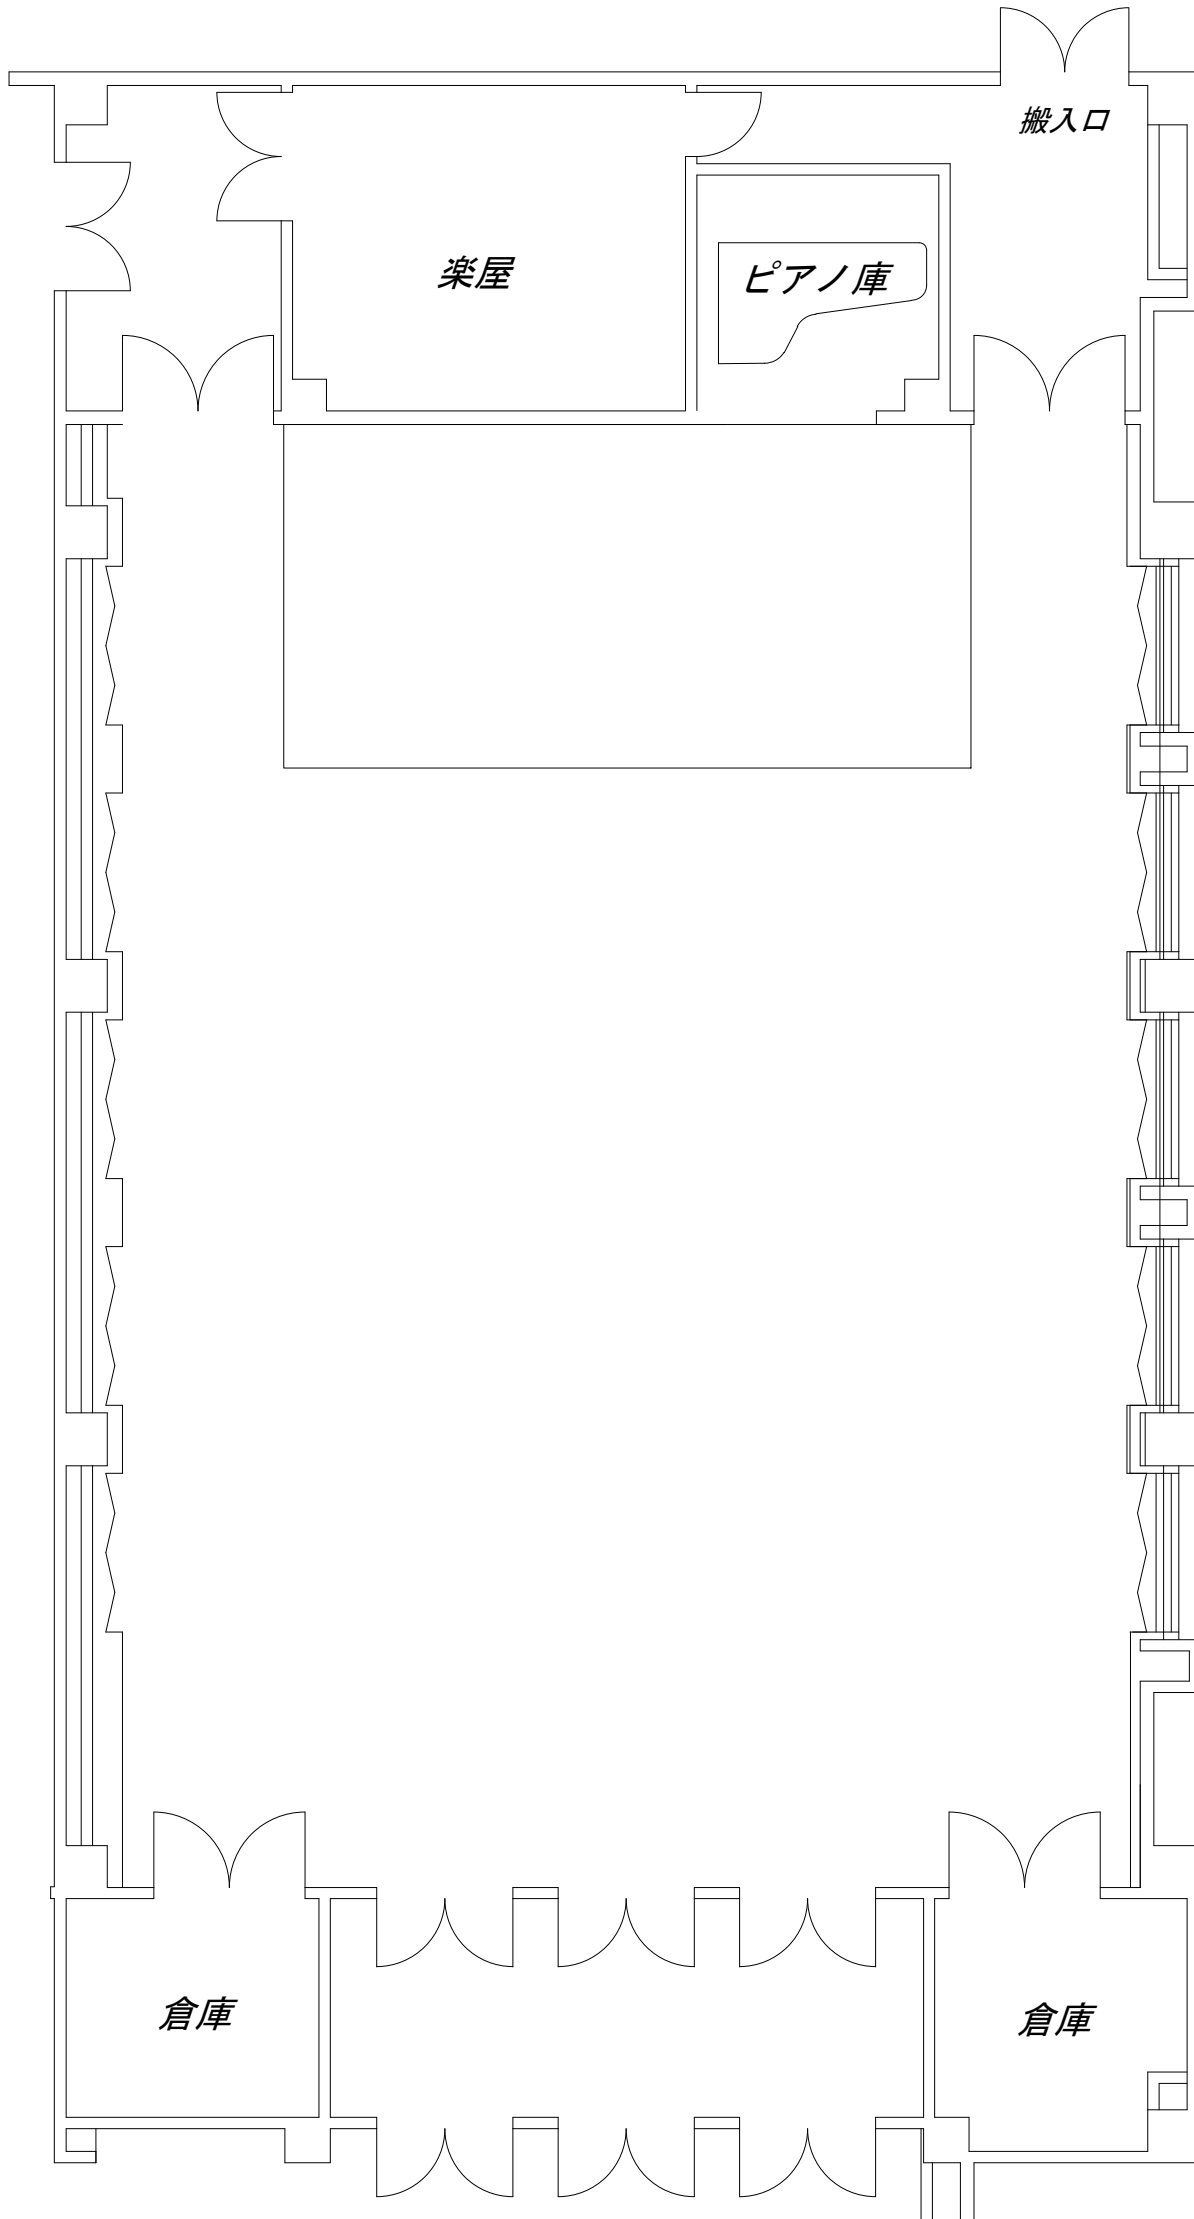

宮崎市清武文化会館小ホール平面図

B4=1/100

ステージ
間口 9m
奥行 4.5m
ステージ高 0.5m
天井高 7.9m