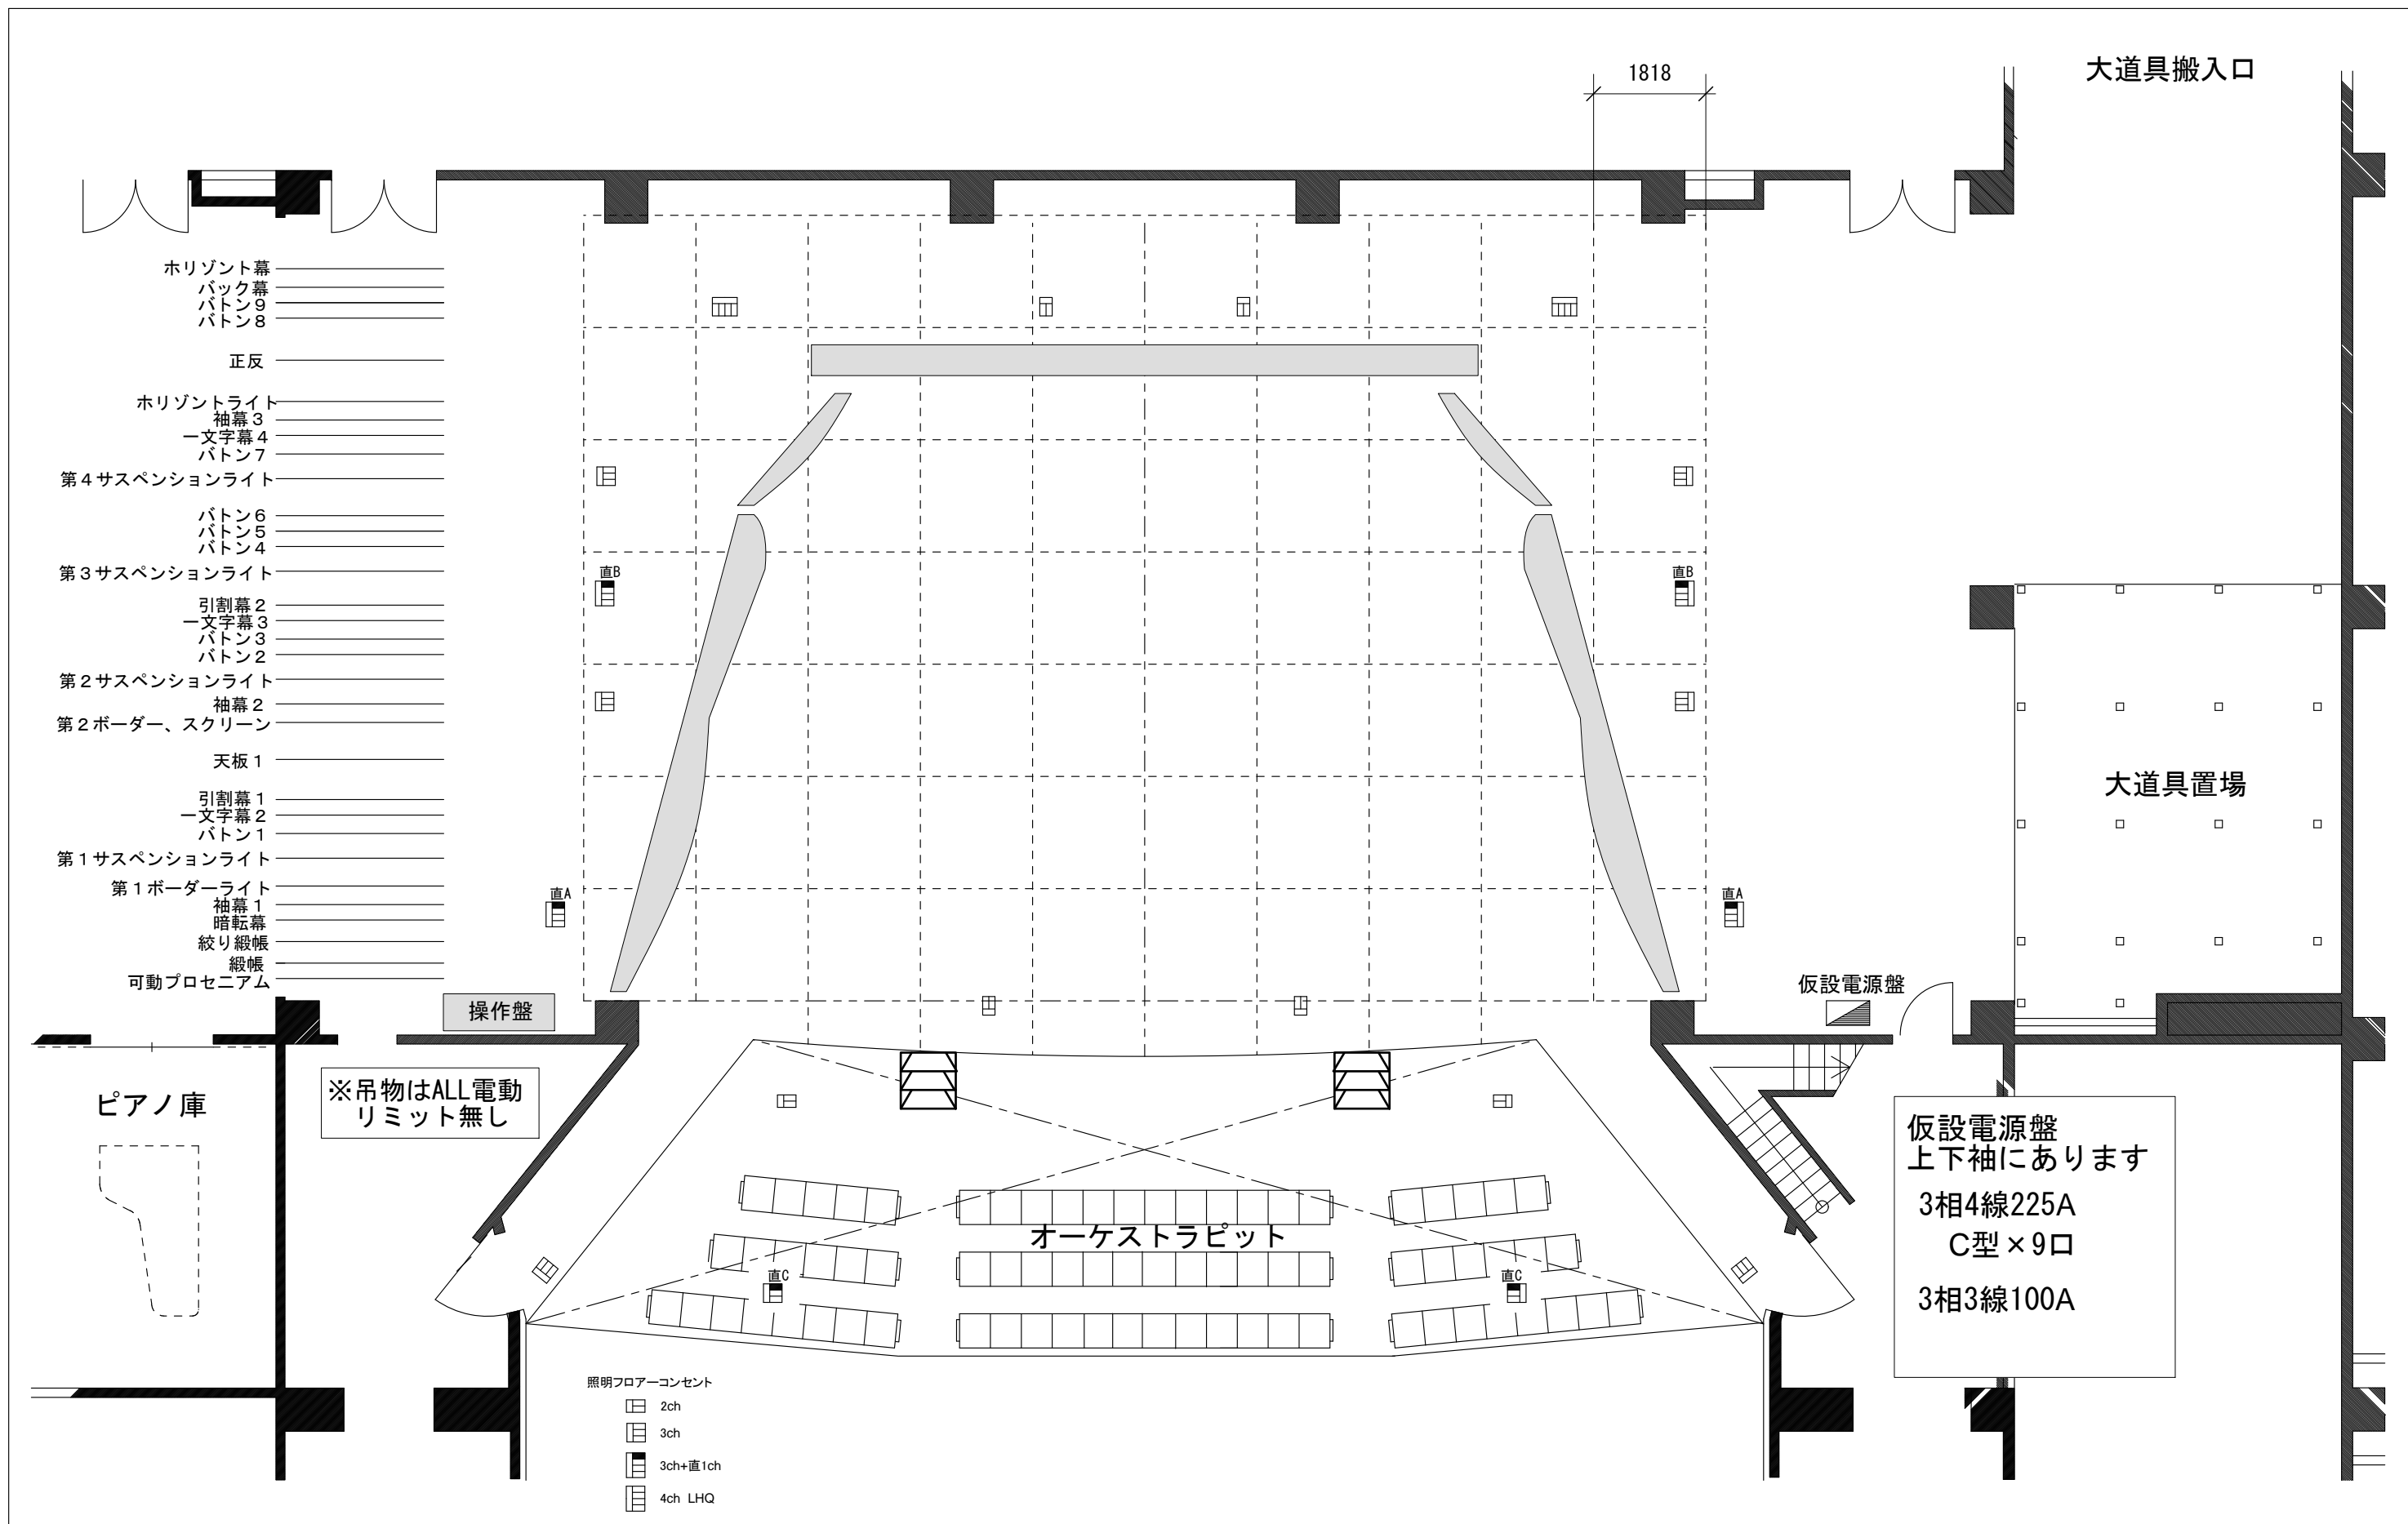

宮崎市清武文化会館半九ホール舞台平面図

縮尺

A3=1/100

宮崎市清武文化会館半九ホール舞台断面図

縮尺

A3=1/200

宮崎市清武文化会館半九ホール舞台平面図

縮尺

A3=1/100