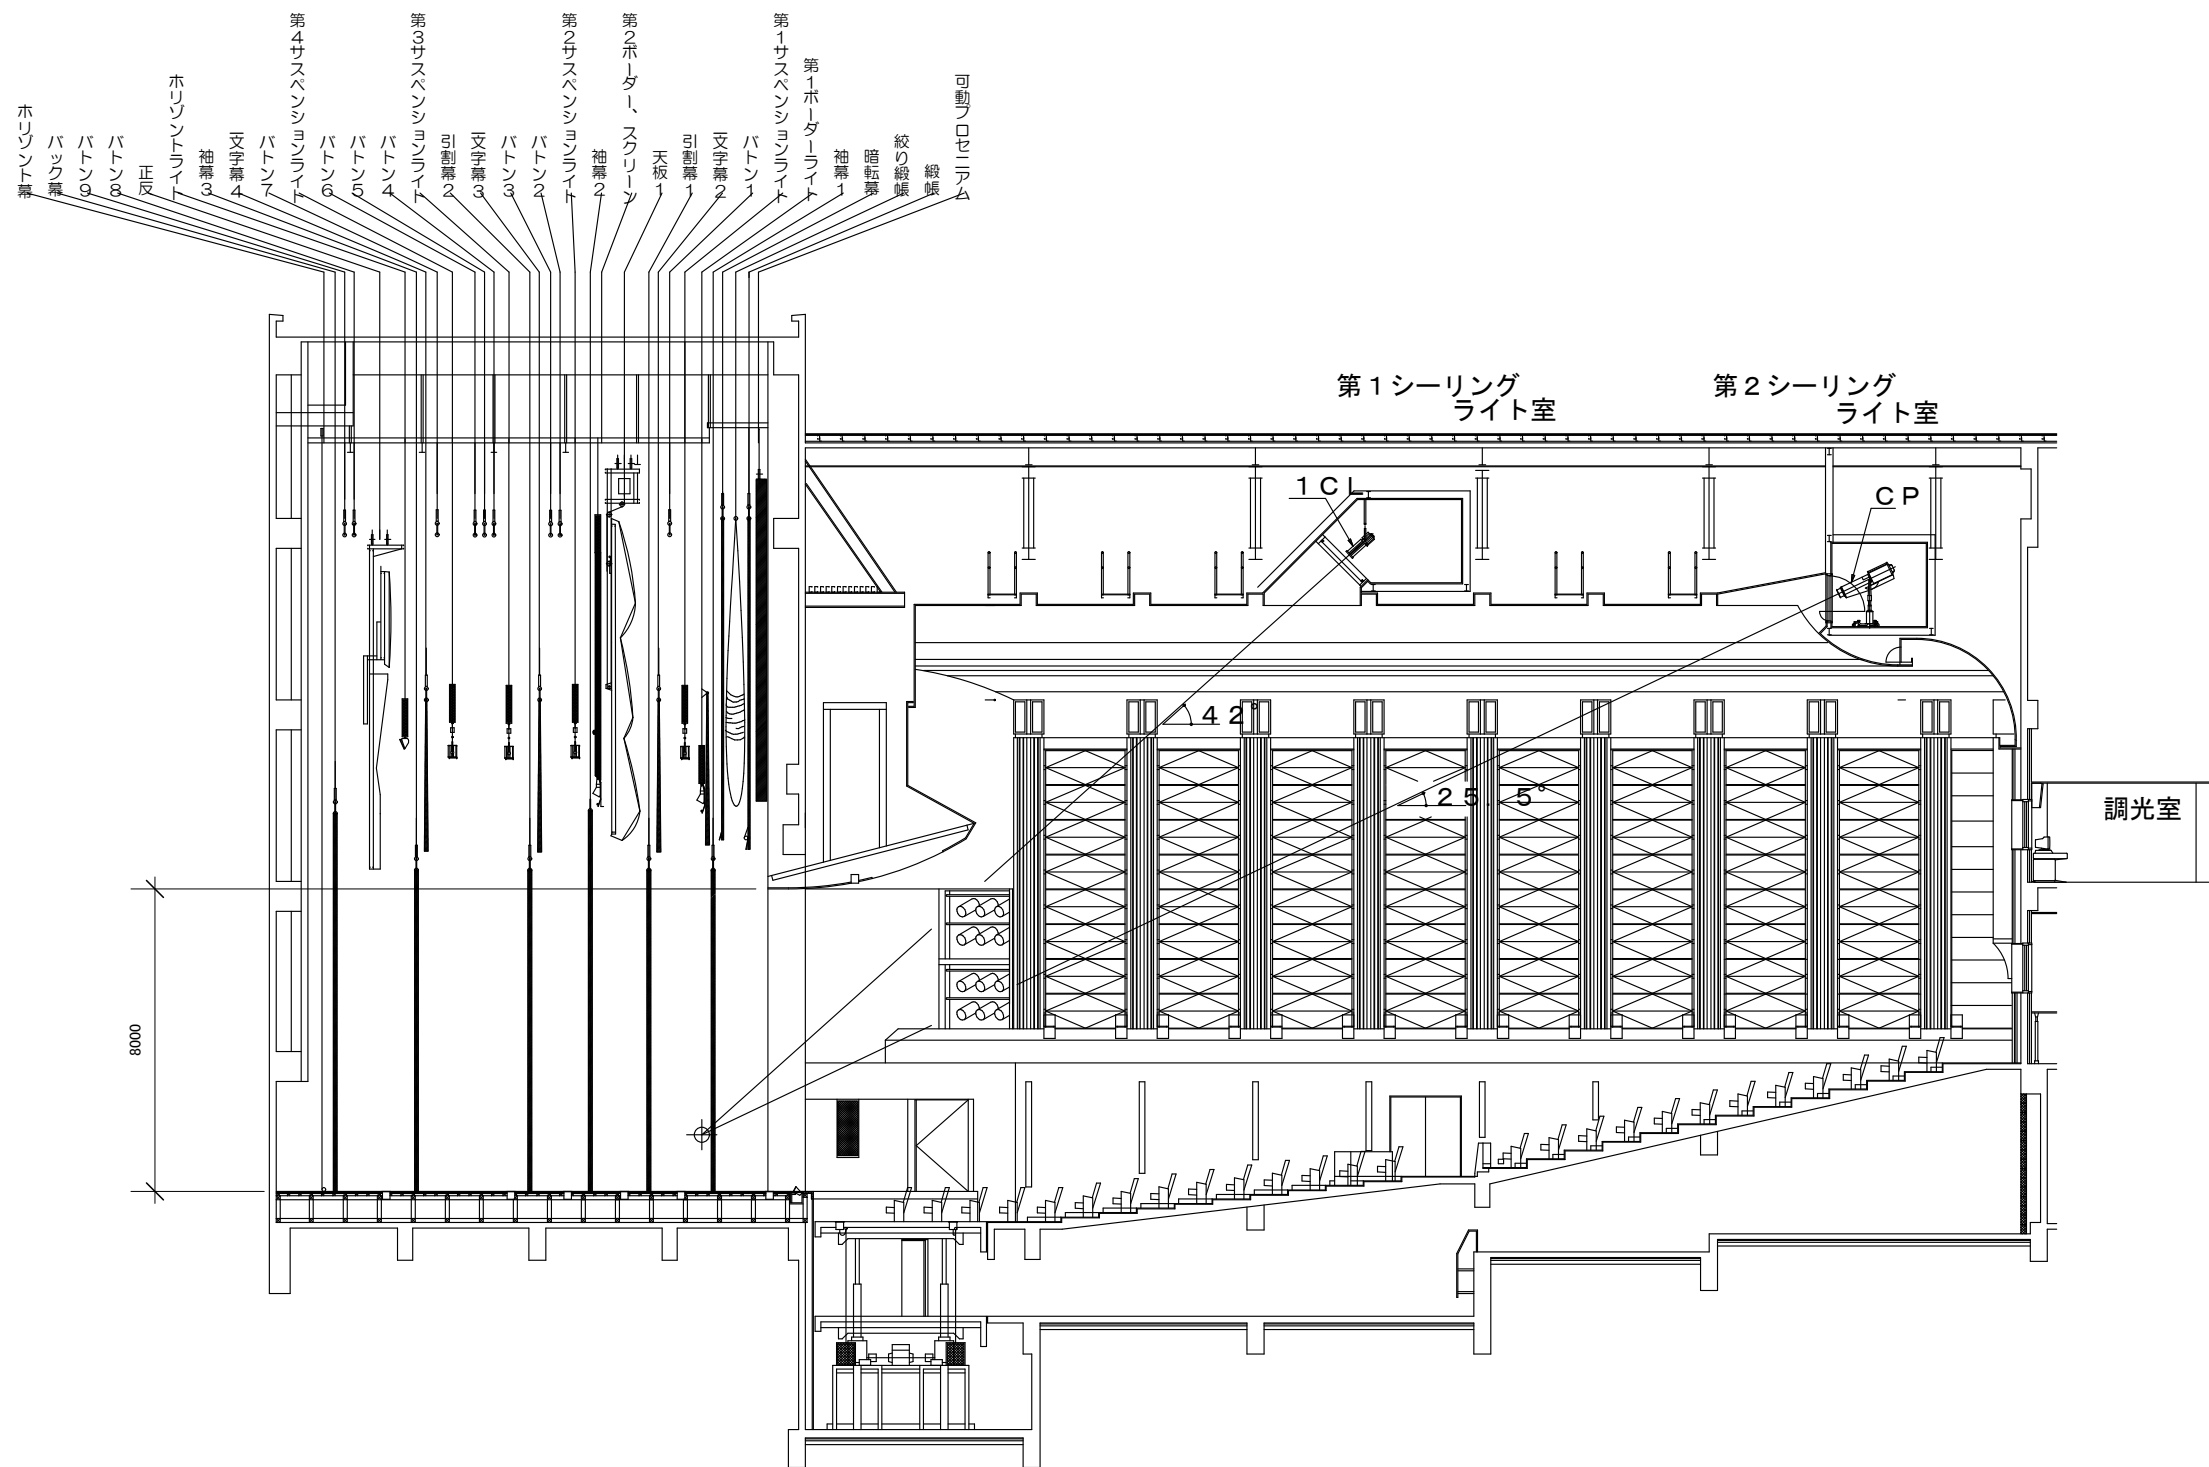

宮崎市清武文化会館半九ホール舞台平面図

縮尺

A3=1/100

宮崎市清武文化会館半九ホール舞台断面図

縮尺

A3=1/200

宮崎市清武文化会館半九ホール舞台平面図

縮尺